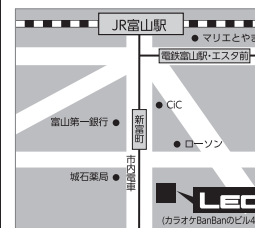

**町田本校** 042-709-0581

〒194-0013 町田市原町田4-5-8 MIキューブ町田イースト(受付6階)  
小田急線町田駅東口から徒歩7分。JR町田駅北口から徒歩約5分。1階カフェロチェ。

**横浜本校** 045-311-5001

〒220-0004 横浜市区北幸2-4-3 北幸GM21ビル(受付4階)  
JR横浜駅西口より徒歩8分。相鉄線横浜駅より徒歩6分。ジョイナス(旧ダイヤモンド地下街)南9番出口から徒歩2分。

**静岡本校** 054-255-5001

〒420-0857 静岡市葵区御幸町3-21 ペガサート(受付3階)  
JR静岡駅北口より徒歩5分。静岡鉄道新静岡駅しずてつジャストライン新静岡より徒歩1分。

**名古屋駅前本校** 052-586-5001

〒450-0002 名古屋市中村区名駅4-6-23 第三堀内ビル(受付14階)  
JR・地下鉄東山線・桜通線・名鉄線・近鉄名古屋駅より徒歩2分。ユニモール5番出口すぐ。

**富山本校** 076-443-5810

〒930-0002 富山市新富町2-4-25 カーニブレイス富山(受付4階)  
JR富山駅南口から電車通りを直進。新富町交差点を渡り、20mほど進んだ左側。

各本校の最新情報は <https://www.lec-jp.com/school/>

2023年10月1日現在

パソコンからスマホから  で検索!

**京都駅前本校** 075-353-9531

〒600-8216 京都市下京区東洞院通七条下ル2丁目東塩小路町680-2 木村食品ビル(受付1階)  
JR京都駅中央改札口より東へ徒歩1分。  
(京都劇場東側、センチュリーホテル南隣)