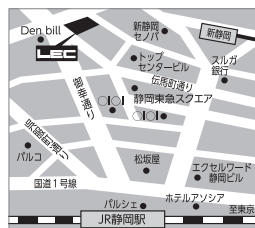

**中野本校** 03-5913-6005

〒164-0001 中野区中野4-11-10 アーバンネット中野ビル(受付1階)  
JR・東京外口中野駅北口より徒歩5分。

**立川本校** 042-524-5001

〒190-0012 立川市曙町1-14-13 立川IMビル(受付1階)  
JR立川駅北口より徒歩4分。多摩都市モノレール立川北駅より徒歩3分。

**渋谷駅前本校** 03-3464-5001

〒150-0043 渋谷区道玄坂2-6-17 渋谷センタービル(受付10階)  
JR渋谷駅ハチ公口より道玄坂通りへ徒歩3分。地下鉄・東急線A1番出口直結。井の頭線中央口エスカレーターを降りて徒歩2分。

**町田本校** 042-709-0581

〒194-0013 町田市原町田4-5-8 MIキューブ町田イースト(受付6階)  
小田急線町田駅東口から徒歩7分。JR町田駅北口から徒歩約5分。1階カフェロチェ。

**横浜本校** 045-311-5001

〒220-0004 横浜市区北幸2-4-3 北幸GM21ビル(受付4階)  
JR横浜駅西口より徒歩8分。相鉄線横浜駅より徒歩6分。ジョイナス(旧ダイヤモンド地下街)南9番出口から徒歩2分。

**静岡本校** 054-255-5001

〒420-0857 静岡市葵区御幸町3-21 ペガサート(受付3階)  
JR静岡駅北口より徒歩5分。静岡鉄道新静岡駅しずてつジャストライン新静岡より徒歩1分。

**名古屋駅前本校** 052-586-5001

〒450-0002 名古屋市中村区名駅4-6-23 第三堀内ビル(受付14階)  
JR・地下鉄東山線・桜通線・名鉄線・近鉄名古屋駅より徒歩2分。ユニモール5番出口すぐ。

**富山本校** 076-443-5810

〒930-0002 富山市新富町2-4-25 カーニブレイス富山(受付4階)  
JR富山駅南口から電車通りを直進。新富町交差点を渡り、20mほど進んだ左側。

各本校の最新情報は <https://www.lec-jp.com/school/>

2023年10月1日現在

パソコンからスマホから  で検索!

**京都駅前本校** 075-353-9531

〒600-8216 京都市下京区東洞院通七条下ル2丁目東塩小路町680-2 木村食品ビル(受付1階)  
JR京都駅中央改札口より東へ徒歩1分。  
(京都劇場東側、センチュリーホテル南隣)