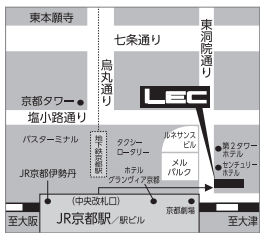

**静岡本校** 054-255-5001

〒420-0857 静岡市葵区御幸町3-21 ペガサート(受付3階)  
JR静岡駅北口より徒歩5分。静岡鉄道新静岡駅しずてつジャストライン新静岡より徒歩1分。

**名古屋駅前本校** 052-586-5001

〒450-0002 名古屋市中村区名駅4-6-23 第三堀内ビル(受付14階)  
JR・地下鉄東山線・桜通線・名鉄線・近鉄名古屋駅より徒歩2分。ユニモール5番出口すぐ。

**富山本校** 076-443-5810

〒930-0002 富山市新富町2-4-25 カーニブレイス富山(受付4階)  
JR富山駅南口から電車通りを直進。新富町交差点を渡り、20mほど進んだ左側。

各本校の最新情報は <https://www.lec-jp.com/school/>

2023年10月1日現在

パソコンからスマホから  で検索!

**京都駅前本校** 075-353-9531

〒600-8216 京都市下京区東洞院通七条下ル2丁目東塩小路町680-2 木村食品ビル(受付1階)  
JR京都駅中央改札口より東へ徒歩1分。  
(京都劇場東側、センチュリーホテル南隣)

**四条烏丸本校** 075-353-2531

〒600-8413 京都市下京区烏丸通仏光寺下ル大政所町680-1 第八長谷ビル(受付7階)  
地下鉄烏丸線四条駅6番出口徒歩1分。

**梅田駅前本校** 06-6374-5001

〒530-0013 大阪市北区茶屋町1-27 ABC-MART梅田ビル(受付5階)  
阪急大阪梅田駅中央口より徒歩1分。地下鉄御堂筋線梅田駅北改札より徒歩3分。JR大阪駅御堂筋口より徒歩4分。