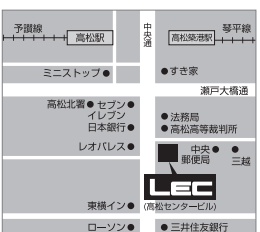

高松本校 087-851-3411

〒760-0023 高松市寿町2-4-20 高松センタービル(受付4階)
JR高松駅から徒歩7分。琴電高松築港駅から徒歩5分。中央通を南下し高松高等裁判所を越えてすぐ。