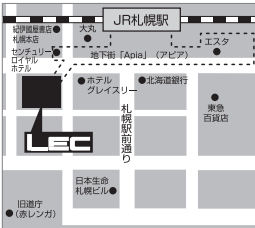

登録実務講習スクーリング日程などの詳細情報については

<https://www.lec-jp.com/takken/kouza/jitsumu>

●実施本校

各本校の受付・開館時間は下記HP等でご確認いただくか各本校にお問合せください。

**札幌本校** 011-210-5002

〒060-0004 札幌市中央区北4条西5-1 アスティ45ビル(受付3階)  
JR札幌駅南口より徒歩2分。地下鉄さっぽろ駅地下街「APIA」(アピア)より直結、徒歩1分。

**仙台本校** 022-380-7001

〒980-0022 仙台市青葉区五橋1-1-10 第二河北ビル(受付4階)  
JR市営地下鉄仙台駅より愛宕上杉通を五橋駅方面に進み徒歩7分。または、市営地下鉄五橋駅より愛宕上杉通を仙台駅方面に進み徒歩3分。

**大宮本校** 048-740-5501

〒330-0802 さいたま市大宮区宮町1-24 大宮GSビル(受付3階)  
JR大宮駅東口(北)より徒歩5分。

**千葉本校** 043-222-5009

〒260-0015 千葉市中央区富士見2-3-1 塚本大千葉ビル(受付7階)  
JR成田・総武線千葉駅東口・京成線京成千葉駅・千葉都市モノレール千葉駅より、徒歩5分。1階ヨドバシカメラ。

**水道橋本校** 03-3265-5001

〒101-0061 千代田区神田三崎町2-2-15 Daiwa三崎町ビル(受付1階)  
JR水道橋駅東口より徒歩3分。都営三田線水道橋駅より徒歩5分。都営新宿線・東京外口半蔵門線神保町駅A4出口から徒歩8分。