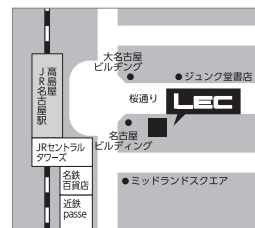

**中野本校** 03-5913-6005

〒164-0001 中野区中野4-11-10 アーバンネット中野ビル(受付1階)  
JR・東京外口中野駅北口より徒歩5分。

**立川本校** 042-524-5001

〒190-0012 立川市曙町1-14-13 立川IMビル(受付1階)  
JR立川駅北口より徒歩4分。多摩都市モノレール立川北駅より徒歩3分。

**渋谷駅前本校** 03-3464-5001

〒150-0043 渋谷区道玄坂2-6-17 渋谷センタービル(受付10階)  
JR渋谷駅ハチ公口より道玄坂通りへ徒歩3分。地下鉄・東急線A1番出口直結。井の頭線中央口エスカレーターを降りて徒歩2分。

**町田本校** 042-709-0581

〒194-0013 町田市原町田4-5-8 MIキューブ町田イースト(受付6階)  
小田急線町田駅東口から徒歩7分。JR町田駅北口から徒歩約5分。1階カフェロチェ。

**横浜本校** 045-311-5001

〒220-0004 横浜市区北幸2-4-3 北幸GM21ビル(受付4階)  
JR横浜駅西口より徒歩8分。相鉄線横浜駅より徒歩6分。ジョイナス(旧ダイヤモンド地下街)南9番出口から徒歩2分。

**静岡本校** 054-255-5001

〒420-0857 静岡市葵区御幸町3-21 ペガサート(受付3階)  
JR静岡駅北口より徒歩5分。静岡鉄道新静岡駅しずてつジャストライン新静岡より徒歩1分。

**名古屋駅前本校** 052-586-5001

〒450-0002 名古屋市中村区名駅4-6-23 第三堀内ビル(受付14階)  
JR・地下鉄東山線・桜通線・名鉄線・近鉄名古屋駅より徒歩2分。ユニモール5番出口すぐ。

**富山本校** 076-443-5810

〒930-0002 富山市新富町2-4-25 カーニブレイス富山(受付4階)  
JR富山駅南口から電車通りを直進。新富町交差点を渡り、20mほど進んだ左側。

各本校の最新情報は <https://www.lec-jp.com/school/>

2023年10月1日現在

パソコンからスマホから  で検索!

**京都駅前本校** 075-353-9531

〒600-8216 京都市下京区東洞院通七条下ル2丁目東塩小路町680-2 木村食品ビル(受付1階)  
JR京都駅中央改札口より東へ徒歩1分。  
(京都劇場東側、センチュリーホテル南隣)