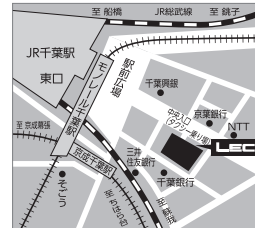

登録実務講習スクーリング日程などの詳細情報については

<https://www.lec-jp.com/takken/kouza/jitsumu>

●実施本校

各本校の受付・開館時間は下記HP等でご確認いただくか各本校にお問合せください。

**札幌本校** 011-210-5002

〒060-0004 札幌市中央区北4条西5-1 アスティ45ビル(受付3階)  
JR札幌駅南口より徒歩2分。地下鉄さっぽろ駅地下街「APIA」(アピア)より直結、徒歩1分。

**仙台本校** 022-380-7001

〒980-0022 仙台市青葉区五橋1-1-10 第二河北ビル(受付4階)  
JR市営地下鉄仙台駅より愛宕上杉通を五橋駅方面に進み徒歩7分。または、市営地下鉄五橋駅より愛宕上杉通を仙台駅方面に進み徒歩3分。

**大宮本校** 048-740-5501

〒330-0802 さいたま市大宮区宮町1-24 大宮GSビル(受付3階)  
JR大宮駅東口(北)より徒歩5分。

**千葉本校** 043-222-5009

〒260-0015 千葉市中央区富士見2-3-1 塚本大千葉ビル(受付7階)  
JR成田・総武線千葉駅東口・京成線京成千葉駅・千葉都市モノレール千葉駅より、徒歩5分。1階ヨドバシカメラ。

**水道橋本校** 03-3265-5001

〒101-0061 千代田区神田三崎町2-2-15 Daiwa三崎町ビル(受付1階)  
JR水道橋駅東口より徒歩3分。都営三田線水道橋駅より徒歩5分。都営新宿線・東京外口半蔵門線神保町駅A4出口から徒歩8分。

**池袋本校** 03-3984-5001

〒171-0022 豊島区南池袋1-25-11 第15野萩ビル(受付4階)  
JR・西武池袋線・東武東上線・副都心線池袋駅東口を出て徒歩3分。または地下通路進み、39番出口より徒歩1分。

**新宿エルタワー本校** 03-5325-6001

〒163-1518 新宿区西新宿1-6-1 新宿エルタワー(受付18階)  
JR新宿駅西口より徒歩3分。西口地下からエスカレーターで2階エレベーターホールへ。B12-21エレベーターを利用。