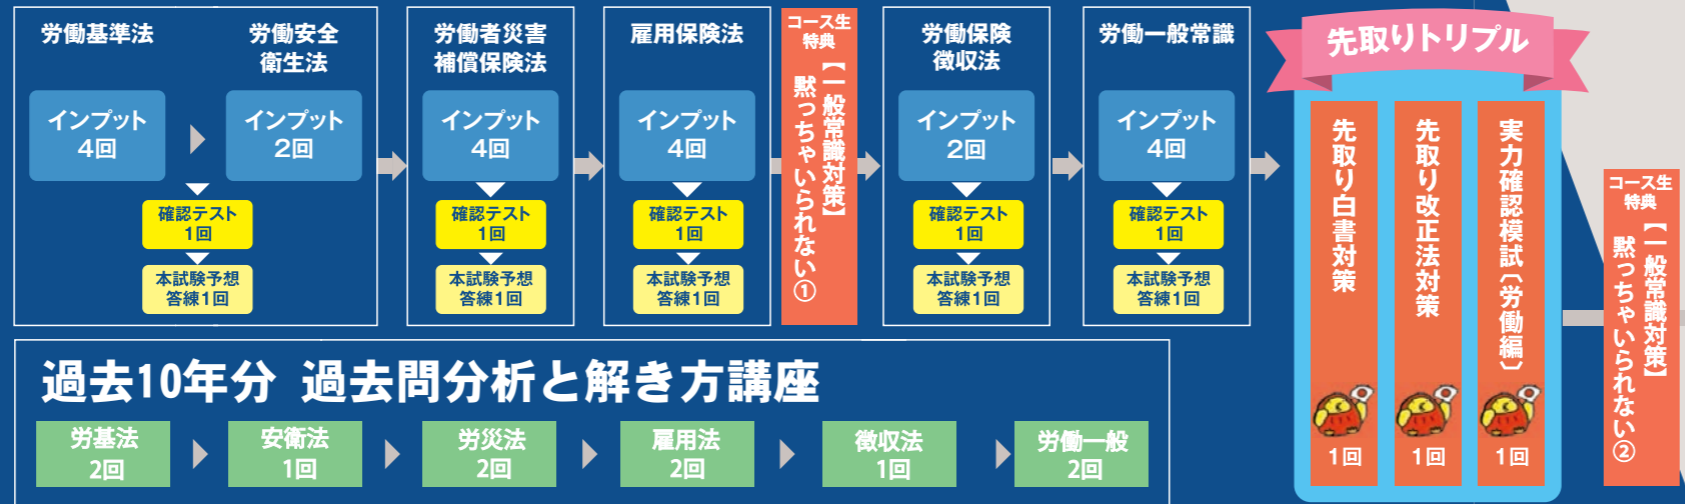

本試験徹底検証 & 法改正対応で早いうちに年金の総復習!

国民年金 4回

厚生年金 4回

年金は、忘れる前にキープせよ!

中上級講座 [全61回] + 過去10年分 過去問分析と解き方講座 [全20回]

労働編

社会保険編

年金キーパー+中上級講座+講師別オプションで効率よく過去問対策!

- 科目毎の確認テストと本試験予想答練でアウトプット力を鍛える
- 始めからの科目間横断学習で効率的な総復習
- 先取りトリプルで、知識を先取りし、直前期の詰め込みを回避!
- 実力確認模試(労働編・社保編)でアウトプット力完成
- 一問一答過去問BOOK(自習用教材)で徹底的な過去問対策
- 過去10年分過去問分析と解き方講座でアウトプットに自信がつく

充実の直前対策 [全16回]

別売 強化パック [全8回]