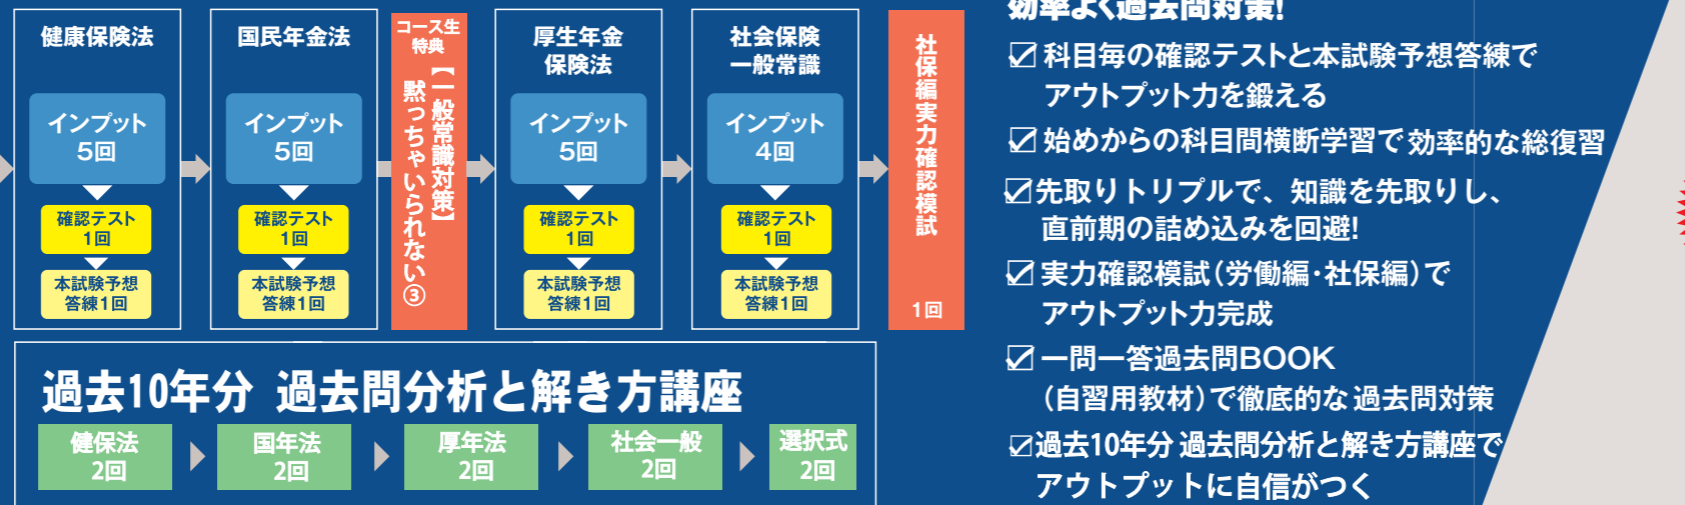

法律のLECだから創ることができた、最強の中上級プログラム。狙いは1つ、本試験で合格点を取ること。

2022年 年金キーパー+中上級コース〈山下クラス〉フル [全105回]

学習に役立つ、コース生特典教材 ①新登場!「動くネコレジ」で楽々理解して暗記&総復習 ②「ぼち問」でスキマ時間にスマホで過去問対策 ③「あんきモン」で目から耳から徹底暗記 ④「黙っちゃられない」で一般常識・判例対策

2021年9月~

2022年5月~

2022年8月

リニューアル

リニューアル

リニューアル

年金キーパー

[全8回/2.5時間]

2021年版パーフェクト社労士テキストで総復習!

本試験徹底検証 & 法改正対応で早いうちに年金の総復習!

国民年金 4回

厚生年金 4回

年金は、忘れる前にキープせよ!

中上級講座 [全61回] + 過去10年分 過去問分析と解き方講座 [全20回]

労働編

社会保険編

年金キーパー+中上級講座+講師別オプションで効率よく過去問対策!

- 科目毎の確認テストと本試験予想答練でアウトプット力を鍛える
- 始めからの科目間横断学習で効率的な総復習
- 先取りトリプルで、知識を先取りし、直前期の詰め込みを回避!
- 実力確認模試(労働編・社保編)でアウトプット力完成
- 一問一答過去問BOOK(自習用教材)で徹底的な過去問対策
- 過去10年分過去問分析と解き方講座でアウトプットに自信がつく

充実の直前対策 [全16回]

別売 強化パック [全8回]

判例マスター講座 [全2回 (2.5h×2)]

改正法攻略講座 [全2回 (2.5h×2)]

横断攻略講座 [全2回 (2.5h×2)]

白書攻略講座 [全2回 (2.5h×2)]

全日本社労士公開模試 [全3回]

実戦答練 全7回 (答練50分/解説90分)

選択式予想講座 [全2回 (2.5h×2)]

年金横断講座 [全4回 (2.5h×4)]

別売 強化パック [全8回]

〈年金キーパー・中上級講座について〉 ※通学クラスの方も、通信クラスの方も、Zoomクラスをご利用いただけます。通学⇄通信間の乗り入れも可能です。 ※Zoomクラス(実力確認模試除く)は、山下クラス(平日夜、通学クラス)となります。

年金キーパー+中上級コース<山下クラス>フルはこんな人にオススメ!

- 年金キーパー
  - ●苦手な年金科目を得意科目にしておきたい方
  - ●せっかく覚えた知識を忘れたくない方
  - ●今年の知識を、来年向けに再構築しておきたい方
- 中上級コース
  - ●一通りのインプット講義を履修した方
  - ●模試や本試験の択一式で、半分程度は正答できている方
  - ●これまでの学習で、過去問対策・横断学習・選択式対策が不十分だったと考えている方
  - ●独学や予備校での学習で、点が伸び悩んでいる方
  - ●似たような概念や要件に、頭を悩ませている方
- 過去10年分 過去問分析と解き方講座
  - ●なぜか勉強しているのに点が伸びない方
  - ●理解しているのに同じ箇所を間違える方
  - ●過去問対策に自信がない方
  - ●アウトプットが弱いと感じている方
  - ●長文が苦手な方

※過去10年分過去問分析と解き方講座の使用教材は、中上級コースの自習用教材「一問一答過去問BOOK」です。