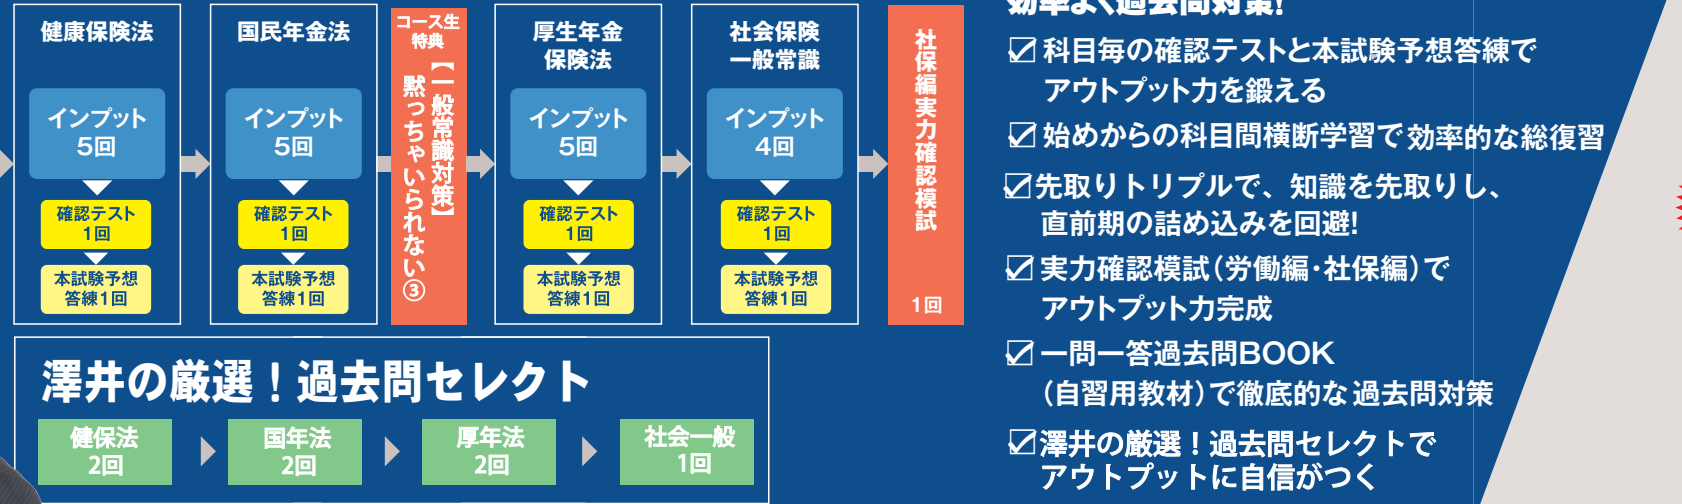

本試験徹底検証 & 法改正対応で 早いうちに年金の総復習!

国民年金 4回

厚生年金 4回

年金は、忘れる前にキープせよ!

中上級講座 [全61回] + 澤井の厳選! 過去問セレクト [全16回]

労働編

社会保険編

年金キーパー+中上級講座+講師別オプションで 効率よく過去問対策!

- ☑ 科目毎の確認テストと本試験予想答練でアウトプット力を鍛える
- ☑ 始めからの科目間横断学習で効率的な総復習
- ☑ 先取りトリプルで、知識を先取りし、直前期の詰め込みを回避!
- ☑ 実力確認模試(労働編・社保編)でアウトプット力完成
- ☑ 一問一答過去問BOOK (自習用教材)で徹底的な過去問対策
- ☑ 澤井の厳選! 過去問セレクトでアウトプットに自信がつく

充実の直前対策 [全16回]