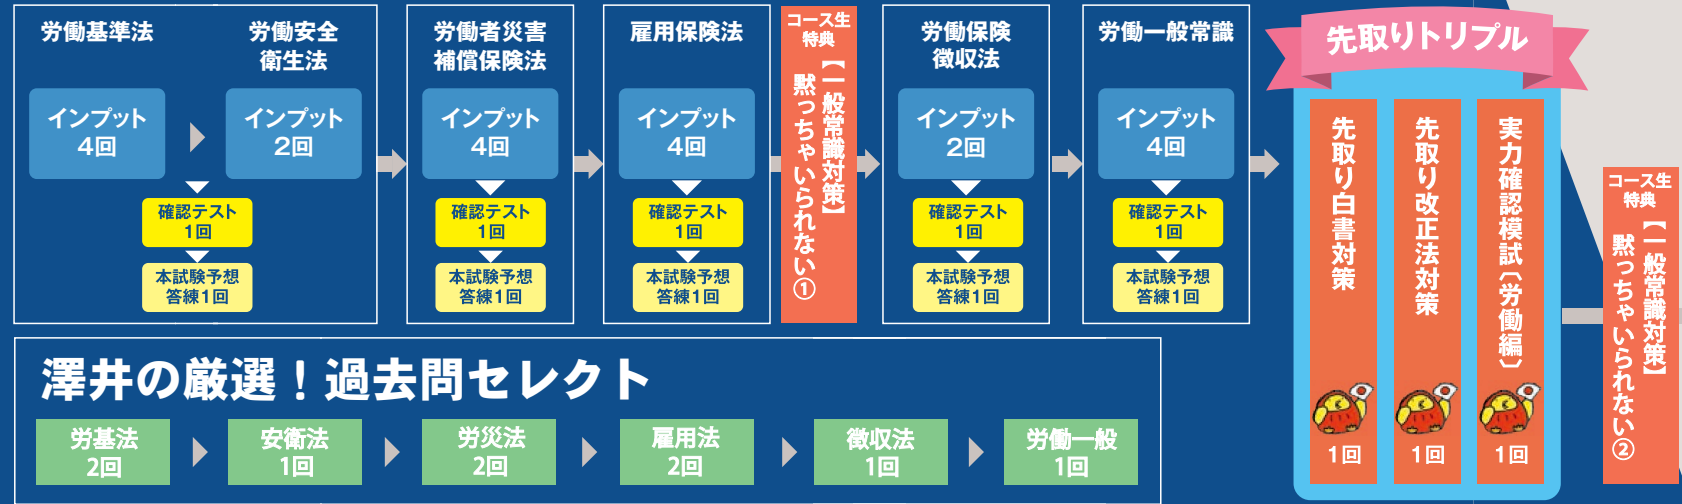

本試験徹底検証 & 法改正対応で 早いうちに年金の総復習!

国民年金 4回

厚生年金 4回

年金は、忘れる前にキープせよ!

中上級講座 [全61回] + 澤井の厳選! 過去問セレクト [全16回]

労働編

社会保険編

年金キーパー+中上級講座+講師別オプションで 効率よく過去問対策!

- ☑ 科目毎の確認テストと本試験予想答練でアウトプット力を鍛える
- ☑ 始めからの科目間横断学習で効率的な総復習
- ☑ 先取りトリプルで、知識を先取りし、直前期の詰め込みを回避!
- ☑ 実力確認模試(労働編・社保編)でアウトプット力完成
- ☑ 一問一答過去問BOOK (自習用教材)で徹底的な過去問対策
- ☑ 澤井の厳選! 過去問セレクトでアウトプットに自信がつく

充実の直前対策 [全16回]