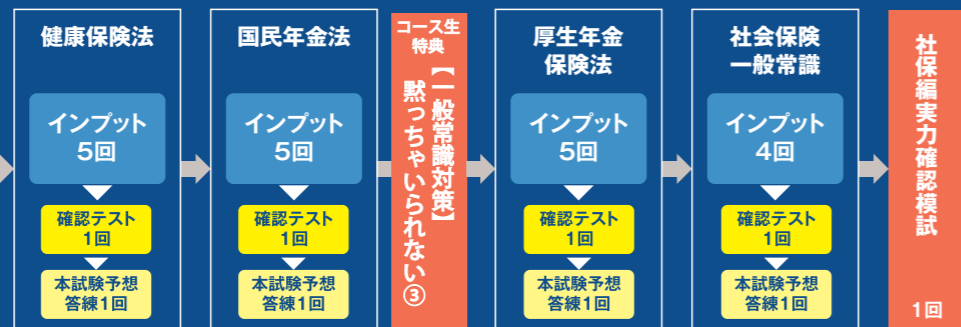

年金は、忘れる前にキープせよ!

中上級講座 [全61回] + レベルアップオプション講座 [全16回]

労働編

レベルアップオプション講座

社会保険編

レベルアップオプション講座

年金キーパー+中上級講座+講師別オプションで効率よく過去問対策!

- ☑ 科目毎の確認テストと本試験予想答練でアウトプット力を鍛える
- ☑ 始めからの科目間横断学習で効率的な総復習
- ☑ 先取りトリプルで、知識を先取りし、直前期の詰め込みを回避!
- ☑ 実力確認模試(労働編・社保編)でアウトプット力完成
- ☑ 一問一答過去問BOOK (自習用教材)で徹底的な過去問対策
- ☑ レベルアップオプション講座でアウトプットに自信がつく