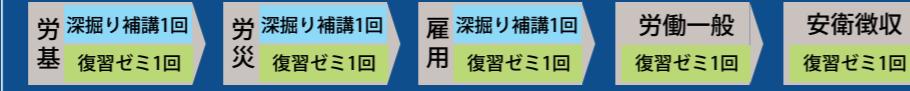

年金は、忘れる前にキープせよ!

中上級講座 [全61回] + レベルアップオプション講座 [全16回]

労働編

レベルアップオプション講座

社会保険編

レベルアップオプション講座

年金キーパー+中上級講座+講師別オプションで効率よく過去問対策!

- ☑ 科目毎の確認テストと本試験予想答練でアウトプット力を鍛える
- ☑ 始めからの科目間横断学習で効率的な総復習
- ☑ 先取りトリプルで、知識を先取りし、直前期の詰め込みを回避!
- ☑ 実力確認模試(労働編・社保編)でアウトプット力完成
- ☑ 一問一答過去問BOOK (自習用教材)で徹底的な過去問対策
- ☑ レベルアップオプション講座でアウトプットに自信がつく