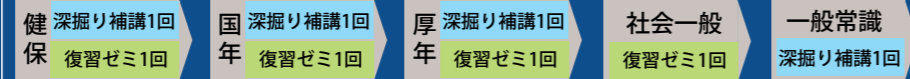

年金は、忘れる前にキープせよ!

中上級講座 [全61回] + レベルアップオプション講座 [全16回]

労働編

レベルアップオプション講座

社会保険編

レベルアップオプション講座

年金キーパー+中上級講座+講師別オプションで効率よく過去問対策!

- ☑ 科目毎の確認テストと本試験予想答練でアウトプット力を鍛える
- ☑ 始めからの科目間横断学習で効率的な総復習
- ☑ 先取りトリプルで、知識を先取りし、直前期の詰め込みを回避!
- ☑ 実力確認模試(労働編・社保編)でアウトプット力完成
- ☑ 一問一答過去問BOOK (自習用教材)で徹底的な過去問対策
- ☑ レベルアップオプション講座でアウトプットに自信がつく