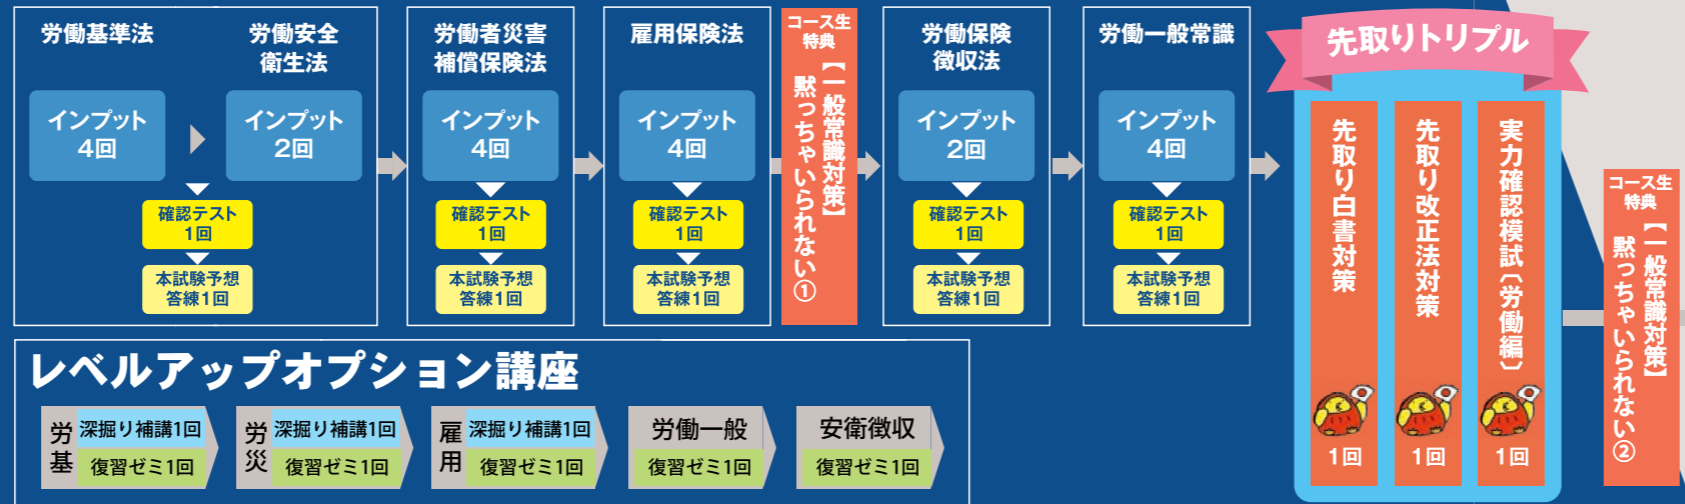

2022年5月~

2022年8月

年金キーパー

【全8回/2.5時間】

2021年版パーフェクト社労士テキストで総復習!

本試験徹底検証 & 法改正対応で早いうちに年金の総復習!

国民年金 4回

厚生年金 4回

年金は、忘れる前にキープせよ!

中上級講座 [全61回] + レベルアップオプション講座 [全16回]

労働編

レベルアップオプション講座

社会保険編

レベルアップオプション講座

年金キーパー+中上級講座+講師別オプションで効率よく過去問対策!

- ☑ 科目毎の確認テストと本試験予想答練でアウトプット力を鍛える
- ☑ 始めからの科目間横断学習で効率的な総復習
- ☑ 先取りトリプルで、知識を先取りし、直前期の詰め込みを回避!
- ☑ 実力確認模試(労働編・社保編)でアウトプット力完成
- ☑ 一問一答過去問BOOK (自習用教材)で徹底的な過去問対策
- ☑ レベルアップオプション講座でアウトプットに自信がつく