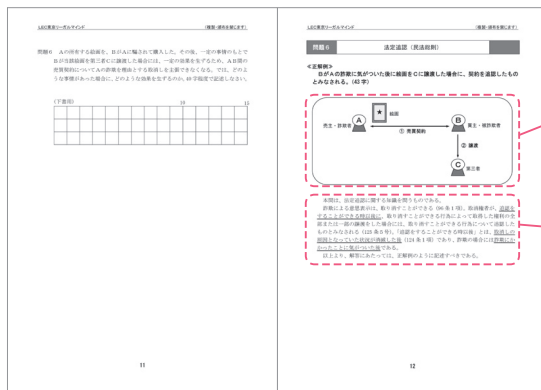

- 記述対策に不安のある方
- 記述問題を沢山解きたい方

- ・回数 全3回
- ・講義時間 2時間30分/回
- ・使用教材 オリジナルレジュメ
- ・通信収録担当 横溝慎一郎LEC専任講師
- ・スケジュール

[通信]

Web配信・教材発送開始日: 2021年7月20日(火)

[通学]

詳細は下記通学スケジュールをご確認ください。

教材は講義日当日に教室で配布します。

ご自宅への発送はございません。

[受講 (Web視聴) 期限] 2021年11月21日(日)

使用教材

問題文で示されている事例をイメージしやすいように図解を掲載しています。

解説は、正解を導くために必要な情報をコンパクトにまとめています。

スケジュール

本校名	クラス名	回数	日程	時間	講師名
関東	渋谷駅前本校	1	9/18 (土)	14:00~16:30	横溝慎一郎
		2	9/25 (土)	10:30~13:00	
		3	9/25 (土)	14:00~16:30	
	新宿エルタワー本校	1	9/6 (月)	19:00~21:30	本間貴大
		2	9/9 (木)	19:00~21:30	
		3	9/13 (月)	19:00~21:30	
	池袋本校	1	10/24 (日)	10:00~12:30	大河諒
		2	10/24 (日)	13:30~16:00	
		3	10/31 (日)	10:00~12:30	
	水道橋本校	1	10/2 (土)	14:00~16:30	鎌田晃生
		2	10/2 (土)	17:00~19:30	
		3	10/9 (土)	14:00~16:30	
	千葉本校	1	9/24 (日)	19:00~21:30	二藤部渉
		2	10/8 (金)	19:00~21:30	
3		10/22 (金)	19:00~21:30		
横浜本校	1	10/24 (日)	10:00~12:30	横溝慎一郎 (ビデオ講義)	
	2	10/24 (日)	13:30~16:00		
	3	10/24 (日)	16:15~18:45		
大宮本校	1	10/17 (日)	10:00~12:30	加藤寿隆	
	2	10/17 (日)	13:30~16:00		
	3	10/17 (日)	16:30~19:00		
関西	京都駅前本校	1	9/26 (日)	10:00~12:30	外海一平
		2	9/26 (日)	13:30~16:00	
		3	9/26 (日)	16:30~19:00	
	梅田駅前本校	1	9/11 (土)	10:00~12:30	前田徳義
		2	9/11 (土)	13:30~16:00	
		3	9/25 (土)	10:00~12:30	
	難波駅前本校	1	9/23 (木・祝)	10:00~12:30	横溝慎一郎 (ビデオ講義)
		2	9/23 (木・祝)	13:30~16:00	
		3	9/23 (木・祝)	16:20~18:50	
	神戸本校	1	9/20 (月)	10:00~12:30	山本直紀
		2	9/20 (月)	13:30~16:00	
		3	9/20 (月)	16:30~19:00	