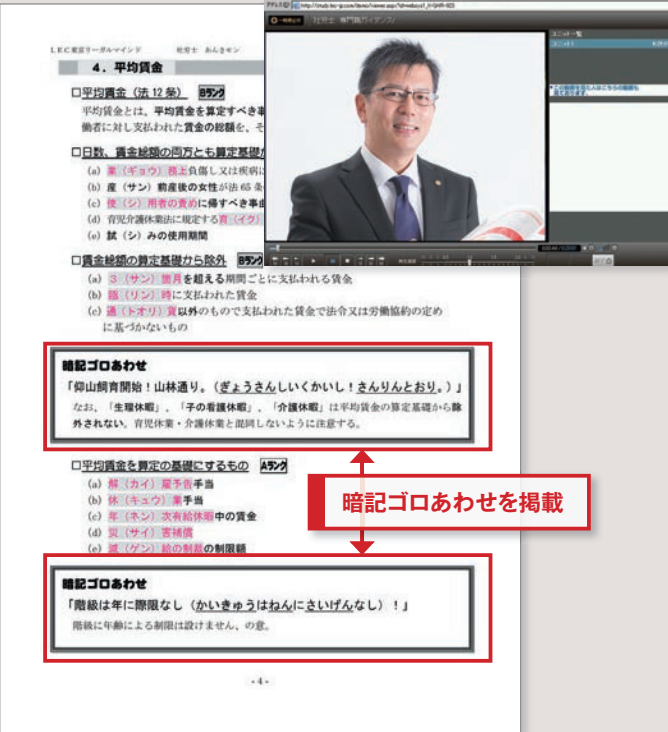

○か×を、ぽちっと解答

間違った問題や  
気になる問題にマークしておく  
あとでマークした問題だけを  
解きなおすことができます

正解すると○、間違うと×が  
表示されます

正解及び、本試験出題年度と  
解説が表示されます

おためしぽち問  
[無料] はこちら

※「ぽち問」の利用開始は、科目ごとに2024年11月頃から2025年2月頃までに順次可能となる予定です。

通勤電車の中や、お昼休み時間等、スキマ時間を有効活用して「ぽち問」で過去問対策しよう!  
「おためしぽち問 [無料]」で、是非体験してみてください!

# あんきモン

全2回

リニューアル!

目から耳から、五感で覚える「あんきモン」

本特典講座・教材が付与されるコース

基礎+合格コース、合格コース、年金キーパー+中上級コース  
中上級コース、スピードマスター合格コース

※工藤プロジェクトSwing-byセミナーにはつきません。

暗記シートに  
対応しています

暗記ゴロあわせを掲載

- スマホで講義動画を見るには…
- ①マイページにログインする
  - ②OnlineStudy SPに入る
  - ③「あんきモン」を選択する
  - ④「受講」になっているか確認する  
※デフォルトは「受講」になっています
  - ⑤ユニットを選択して視聴開始

※「ユニット1」は(前半)、「ユニット2」は(後半)です。

- スマホで音声ダウンロードして聴くには…
- ①マイページにログインする
  - ②OnlineStudy SPに入る
  - ③「あんきモン」を選択する
  - ④「音声」を選択する
  - ⑤ユニットを選択して視聴開始