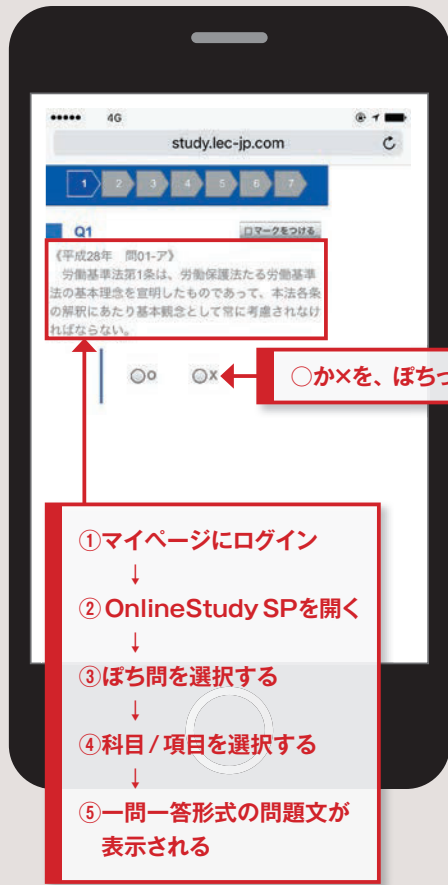

# ぽち問

全10科目  
過去10年分

リニューアル!

～スキマ時間に、ぽちぽち過去問～

本特典講座・教材が付与されるコース

基礎+合格コース、合格コース、年金キーパー+中上級コース  
中上級コース、工藤プロジェクトSwing-byセミナー、スピードマスター合格コース

スキマ時間を徹底活用! 過去問対策は一問一答「ぽち問」におまかせ! スマホで手軽に過去問学習しよう!

- ①マイページにログイン
- ②OnlineStudy SPを開く
- ③ぽち問を選択する
- ④科目/項目を選択する
- ⑤一問一答形式の問題文が表示される

○か×を、ぽちっと解答

間違った問題や  
気になる問題にマークしておく  
あとでマークした問題だけを  
解きなおすことができます

正解すると○、間違うと×が  
表示されます

正解及び、本試験出題年度と  
解説が表示されます

おためしぽち問  
[無料] はこちら

※「ぽち問」の利用開始は、科目ごとに2024年11月頃から2025年2月頃までに順次可能となる予定です。

通勤電車の中や、お昼休み時間等、スキマ時間を有効活用して「ぽち問」で過去問対策しよう!  
「おためしぽち問 [無料]」で、是非体験してみてください!