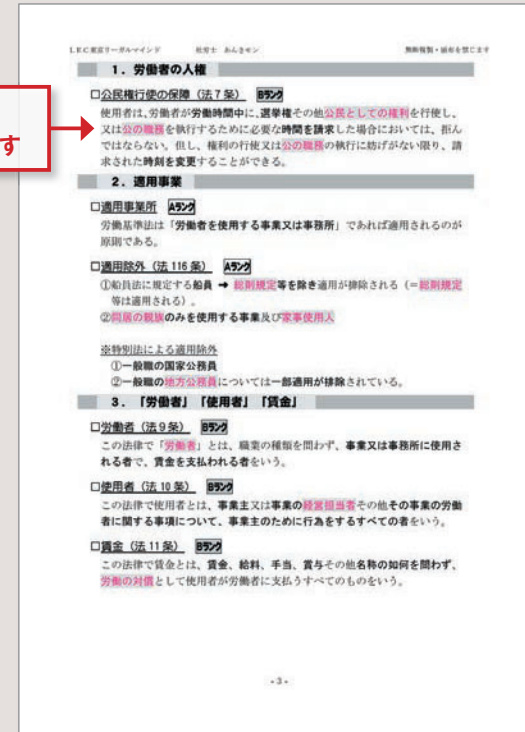

○か×を、ぽちっと解答

間違った問題や  
気になる問題にマークしておく  
あとでマークした問題だけを  
解きなおすことができます

正解すると○、間違うと×が  
表示されます

正解及び、本試験出題年度と  
解説が表示されます

おためしぽち問  
[無料] はこちら

※「ぽち問」の利用開始は、科目ごとに2024年11月頃から2025年2月頃までに順次可能となる予定です。

通勤電車の中や、お昼休み時間等、スキマ時間を有効活用して「ぽち問」で過去問対策しよう!  
「おためしぽち問 [無料]」で、是非体験してみてください!

# あんきモン

全2回

リニューアル!

目から耳から、五感で覚える「あんきモン」

本特典講座・教材が付与されるコース

基礎+合格コース、合格コース、年金キーパー+中上級コース  
中上級コース、スピードマスター合格コース

※工藤プロジェクトSwing-byセミナーにはつきません。

暗記シートに  
対応しています

暗記ゴロあわせを掲載

- スマホで講義動画を見るには…
- ①マイページにログインする
  - ②OnlineStudy SPに入る
  - ③「あんきモン」を選択する
  - ④「受講」になっているか確認する  
※デフォルトは「受講」になっています
  - ⑤ユニットを選択して視聴開始

※「ユニット1」は(前半)、「ユニット2」は(後半)です。

- スマホで音声ダウンロードして聴くには…
- ①マイページにログインする
  - ②OnlineStudy SPに入る
  - ③「あんきモン」を選択する
  - ④「音声」を選択する
  - ⑤ユニットを選択して視聴開始