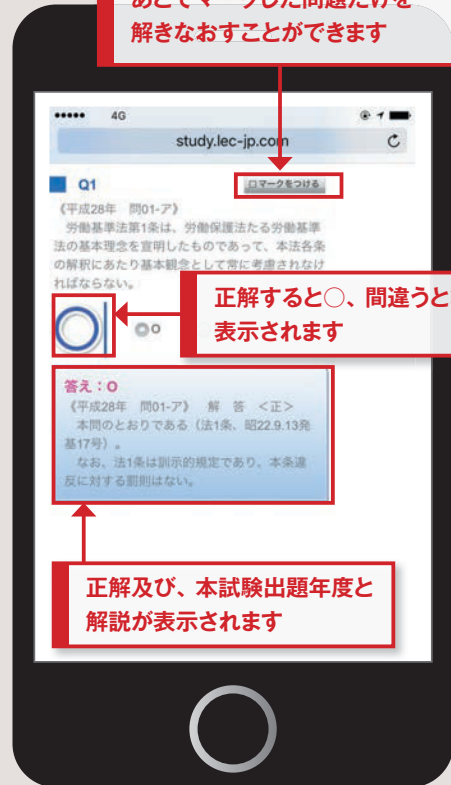

# ぽち問

全10科目  
過去10年分

リニューアル!

～スキマ時間に、ぽちぽち過去問～

本特典講座・教材が付与されるコース

基礎+合格コース、合格コース、年金キーパー+中上級コース  
中上級コース、工藤プロジェクトSwing-byセミナー、スピードマスター合格コース

スキマ時間を徹底活用! 過去問対策は一問一答「ぽち問」におまかせ! スマホで手軽に過去問学習しよう!

- ①マイページにログイン
- ②OnlineStudy SPを開く
- ③ぽち問を選択する
- ④科目/項目を選択する
- ⑤一問一答形式の問題文が表示される

○か×を、ぽちっと解答

間違った問題や  
気になる問題にマークしておく  
あとでマークした問題だけを  
解きなおすことができます

正解すると○、間違うと×が  
表示されます

正解及び、本試験出題年度と  
解説が表示されます

おためしぽち問  
[無料] はこちら

※「ぽち問」の利用開始は、科目ごとに2024年11月頃から2025年2月頃までに順次可能となる予定です。

通勤電車の中や、お昼休み時間等、スキマ時間を有効活用して「ぽち問」で過去問対策しよう!  
「おためしぽち問 [無料]」で、是非体験してみてください!