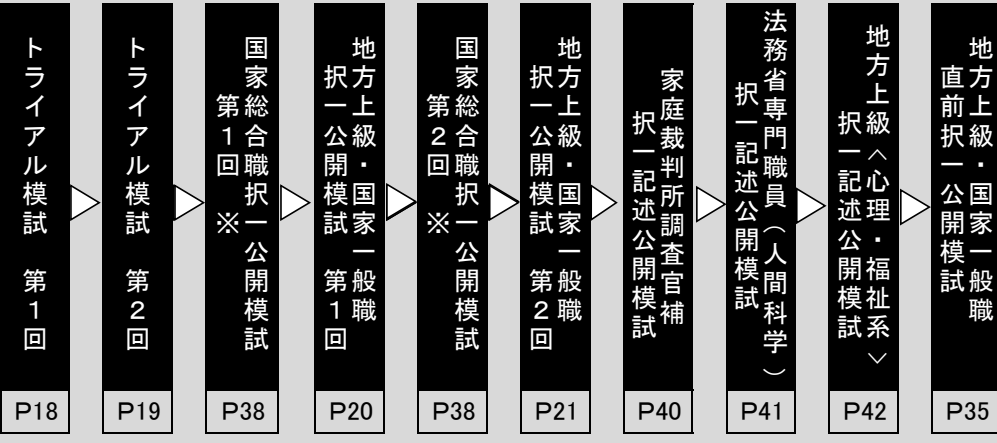

心理・福祉系公務員

< 解約・返品について > ※詳細は10ページをご覧ください。
 【コース・パック・講座】弊社所定書面をご提出下さい。実地済受講料、手数料等を精算の上返金します。教材等の返送料はご負担いただきます。
 【書籍・講義補助教材等の物品】有責の場合を除き、解約・返金はできません。

◇心理系公務員 スペシャル模試パック(全10回)

総合職から地上まであらゆる心理系公務員向け模試をお得なパックにしました！

パックでまとめると、
9,700円お得！

※国家総合職 択一公開模試は自宅受験となります。

受講料 ■ 2024年11月30日(土)までの早期割引価格 ■					
受験型	実施科目	早期割引価格	大学生協書籍部価格	代理店書店価格	講座コード
		税込	税込	税込	
矯正心理専門職／法務教官・保護観察官	※模試ごとの各ページをご確認下さい。	45,100円	42,845円	44,198円	会場受験：KA25156 自宅受験：KB25156
オプション郵送返却	—	5,500円	—	—	