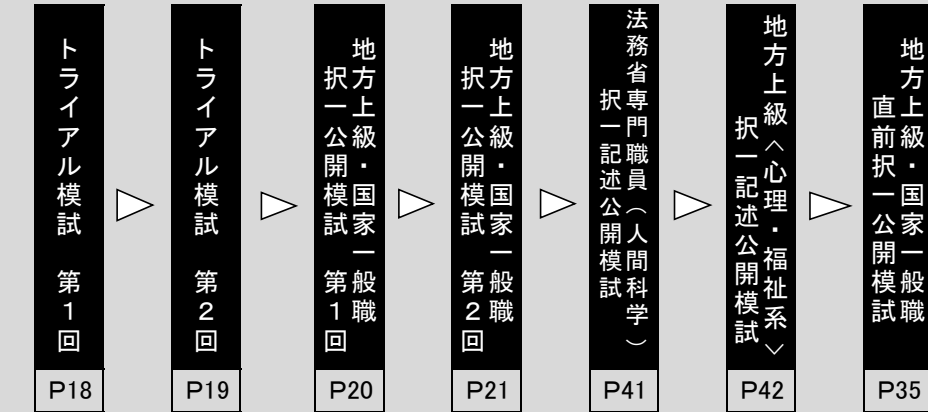

◇福祉系公務員 スペシャル模試パック(全7回)

地上・一般職レベルの福祉系公務員を目指す方のためのパックです。

パックでまとめると、
6,700円お得！

受講料 ■ 2024年11月30日(土)までの早期割引価格 ■					
受験型	実施科目	早期割引価格	大学生協書籍部価格	代理店書店価格	講座コード
		税込	税込	税込	
矯正心理専門職／法務教官・保護観察官	※模試ごとの各ページをご確認下さい。	29,700円	28,215円	29,106円	会場受験：KA25157 自宅受験：KB25157
オプション郵送返却	—	3,850円	—	—	

早めのお申込みでさらにお得！
2024年11月30日(土)まで早期割引価格実施中！！

受講料 ■ 2024年12月1日(日)からの一般価格					
受験型	実施科目	一般価格	大学生協書籍部価格	代理店書店価格	講座コード
		税込	税込	税込	
矯正心理専門職／法務教官・保護観察官	※模試ごとの各ページをご確認下さい。	33,000円	31,350円	32,340円	会場受験：KA25157 自宅受験：KB25157
オプション郵送返却	—	3,850円	—	—	

【ご注意】一般価格、大学生協・書籍部価格、代理店書店価格の内容、お支払時の注意、LEC提携校でのお申込み方法については、P10「お申込み時のご注意・ご案内」を必ずご確認ください。大学生協書籍部、代理店書店でのお申込みの場合は、その後、申込締切日までにLEC本校での手続きが必要となりますのでご注意ください。

必ずお申込前にP10の「お申込み時のご注意・ご案内」をご覧ください。