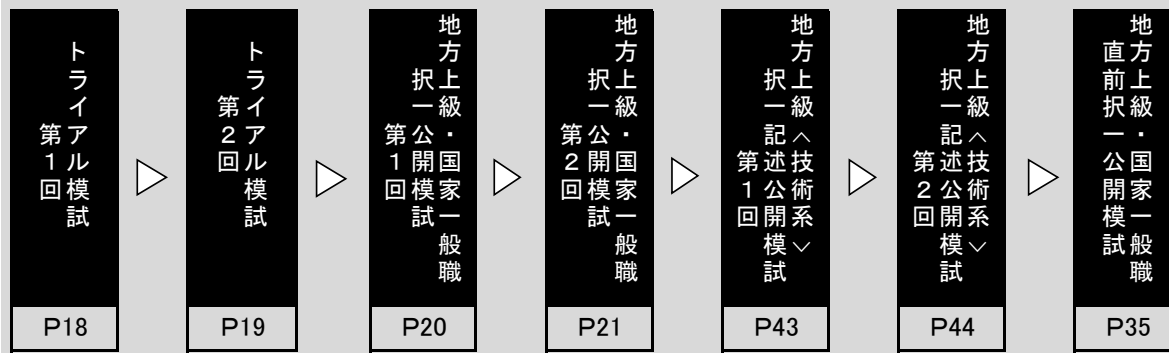

早めのお申込みで
 さらにお得!
 2024年11月30日(土)
 まで早期割引価格
 実施中!!

受講料 2024年12月1日(日)からの一般価格

受験型	実施科目	一般価格	大学生協 書籍部価格	代理店 書店価格	講座コード
		税込	税込	税込	
土木/化学/デジタル電気電子/建築/農学/ その他の技術(教養+工学の基礎)/ その他の技術(教養のみ)	※模試ごとの各ページをご確認下さい。	30,800円	29,260円	30,184円	会場受験: KA25154 自宅受験: KB25154
オプション郵送返却	—	3,850円	—	—	

【ご注意】一般価格、大学生協・書籍部価格、代理店書店価格の内容、お支払時の注意、LEC提携校でのお申込み方法については、P10「お申込み時のご注意・ご案内」を必ずご確認ください。
 大学生協書籍部、代理店書店でお申込みの場合は、その後、申込締切日までにLEC本校での手続きが必要となりますのでご注意ください。

◇地方上級<技術系>模試パック(全7回)

パックでまとめると、
最大7,100円お得!

地方上級<技術系>に志望先を決めたら、このパック!