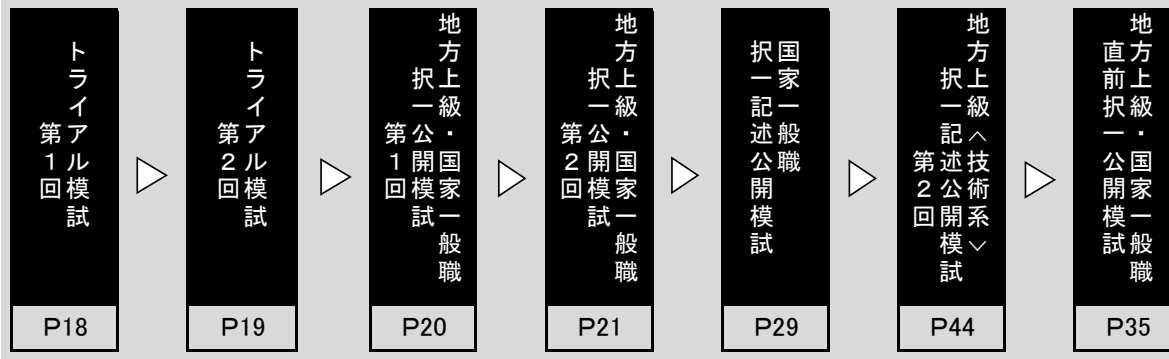

◇国家一般職<技術系>模試パック(全7回)

パックでまとめると、
最大6,800円お得!

国家一般職<技術系>に志望先を決めたら、このパック!

※お申込みの際には、ご希望の受験型を指定してください。

受講料 ■2024年11月30日(土)までの早期割引価格■

受験型	実施科目	早期割引価格	大学生協 書籍部価格	代理店 書店価格	講座コード
		税込	税込	税込	
土木/化学/デジタル電気電子/建築/農学/ その他の技術(教養+工学の基礎)/ その他の技術(教養のみ)	※模試ごとの各ページをご確認下さい。	27,500円	26,125円	26,950円	会場受験: KA25154 自宅受験: KB25154
オプション郵送返却	—	3,850円	—	—	